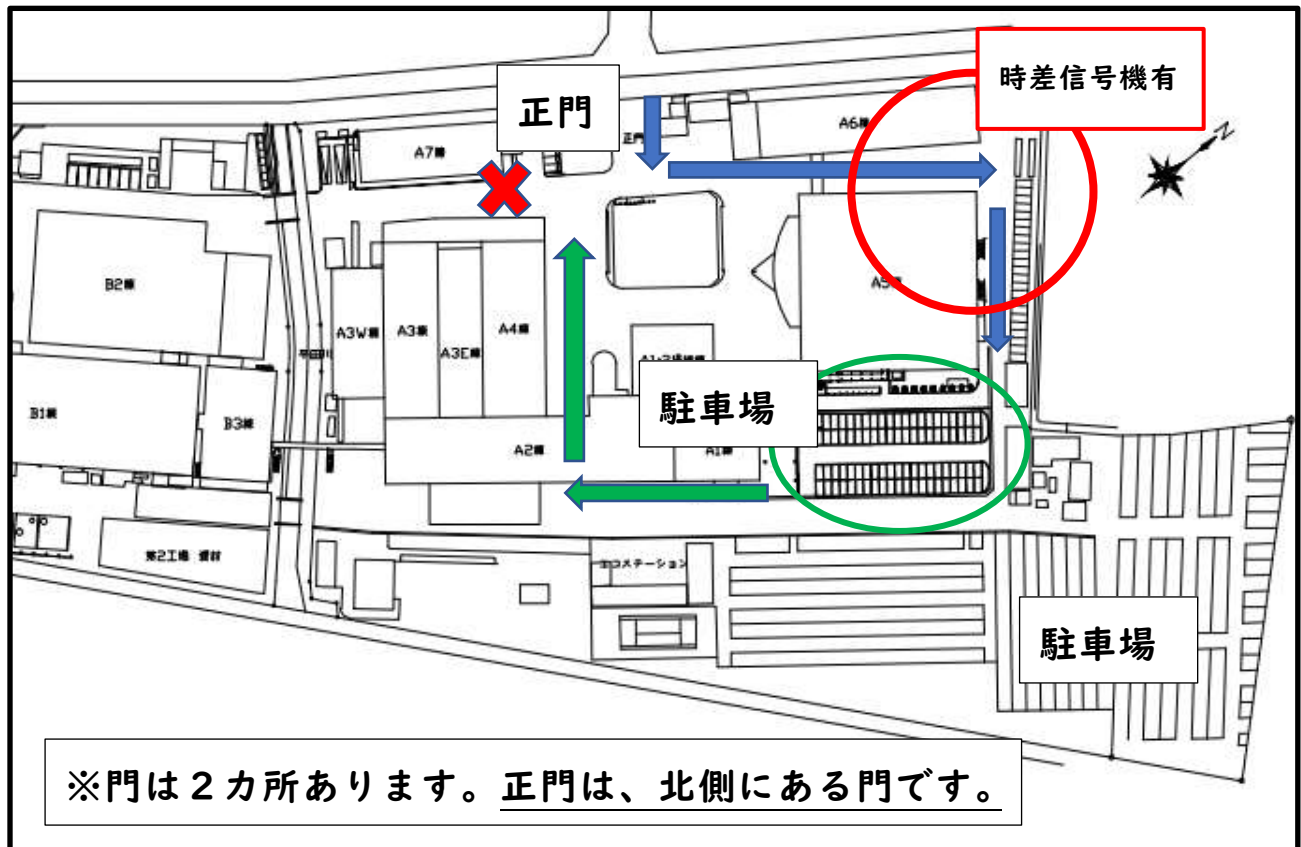

## 令和4年度 つどい駐車場注意事項（パナソニックアプライアンス社駐車場）資料3

今年度の「つどい」は、プロシードアリーナ HIKONE で開催します。

現在、アリーナの駐車場は建設・整備中であり、駐車台数は限られています。つどい当日も、利用者が多く、駐車場が不足することが予想されます。

市やアリーナ管理者等と打ち合わせを行い、つどい関係者（保護者・引率等）の駐車場をパナソニックさんをお願いし、借用させていただきます。

下記注意事項を確認いただき、安全最優先で駐車してください。

### ◎パナソニック（株）アプライアンス社駐車場

※必ず、係員の指示に従ってください。

①正門から入り、左折してください。

※右折禁止です。また、入ってすぐの場所には駐車しないでください

②図の青色⇒のように建物を進みますと、現在工事のため、時差式の信号機があります。信号を守り、進んでください。

③駐車場はたいへん広いです。できるだけ、図のみどりのあたりを中心に駐車してください。

④必ず、車は施錠してください。また、貴重品は置かないでください。

⑤駐車されましたら、図のみどり色⇒のとおり、グリーンベルト（地面にみどり色の塗装されたところ）を歩いてください。

⑥その後、必ず正門から歩道に出て、アリーナに向かってください。